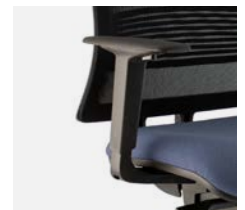

(1) Option : Paire d'accotoirs réglables 1D.